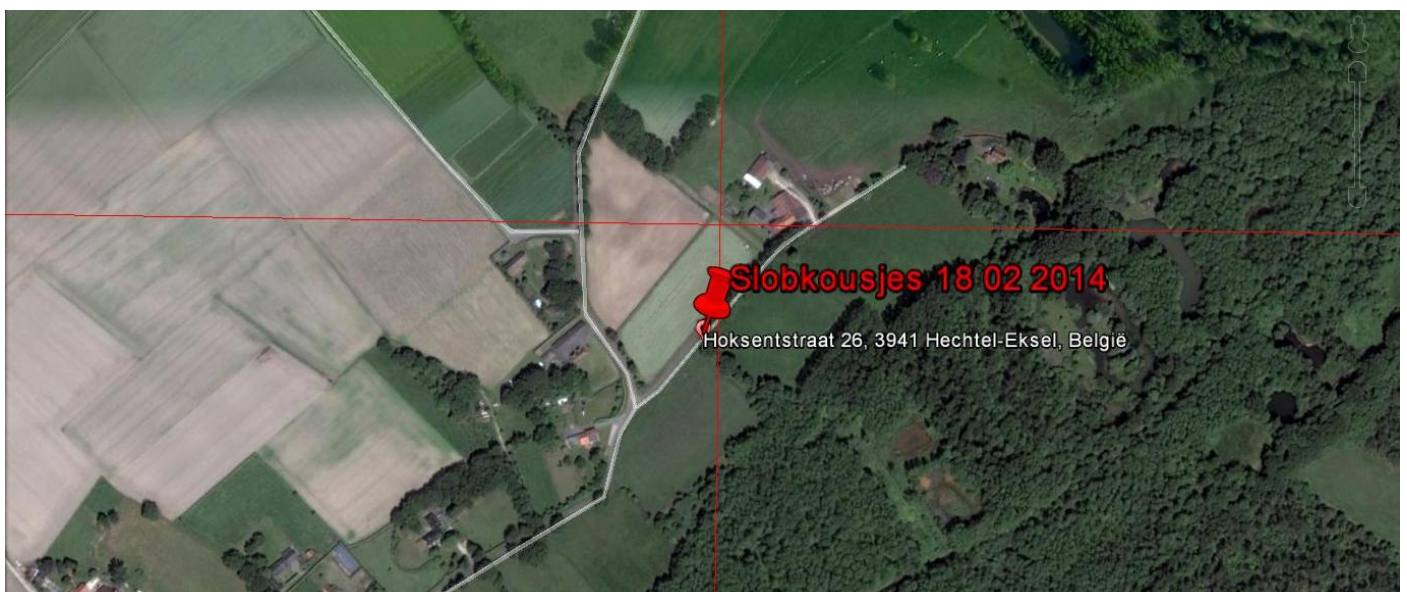

Werkgroep
De Slobkousjes
natuurpunt 

SLOBKOUSNIEUWS 6 jrg4

Op 11 februari gingen Ine, Jan, Jos, Paul, Annemarie, Cor en Luc zich uitleven in de Watering in Lommel.

We keken met veel aandacht naar de mossen op de stenen constructies van de stuwen, we stelden vast dat er in de buurt van het wateringhuis geen Douglassparren staan zoals de plaatselijke gidsen wel eens durven vertellen maar wel reuze zilverspar (abies grandis), we wandelden door de boerensloot en plukten wat leuke mossen van de deurtjes van de stuw aan de prisend'eau.

Groeten Jan

Volgende dinsdag 18 februari gaan we van het Hoksent naar Molhem (en hopelijk terug).

Afspraak om 9:00 uur in de Hoksentstraat (doodlopend stuk).

LEUKE PLAATJES

Van de bareel aan het wateringhuis wegraken was al een hele opdracht!